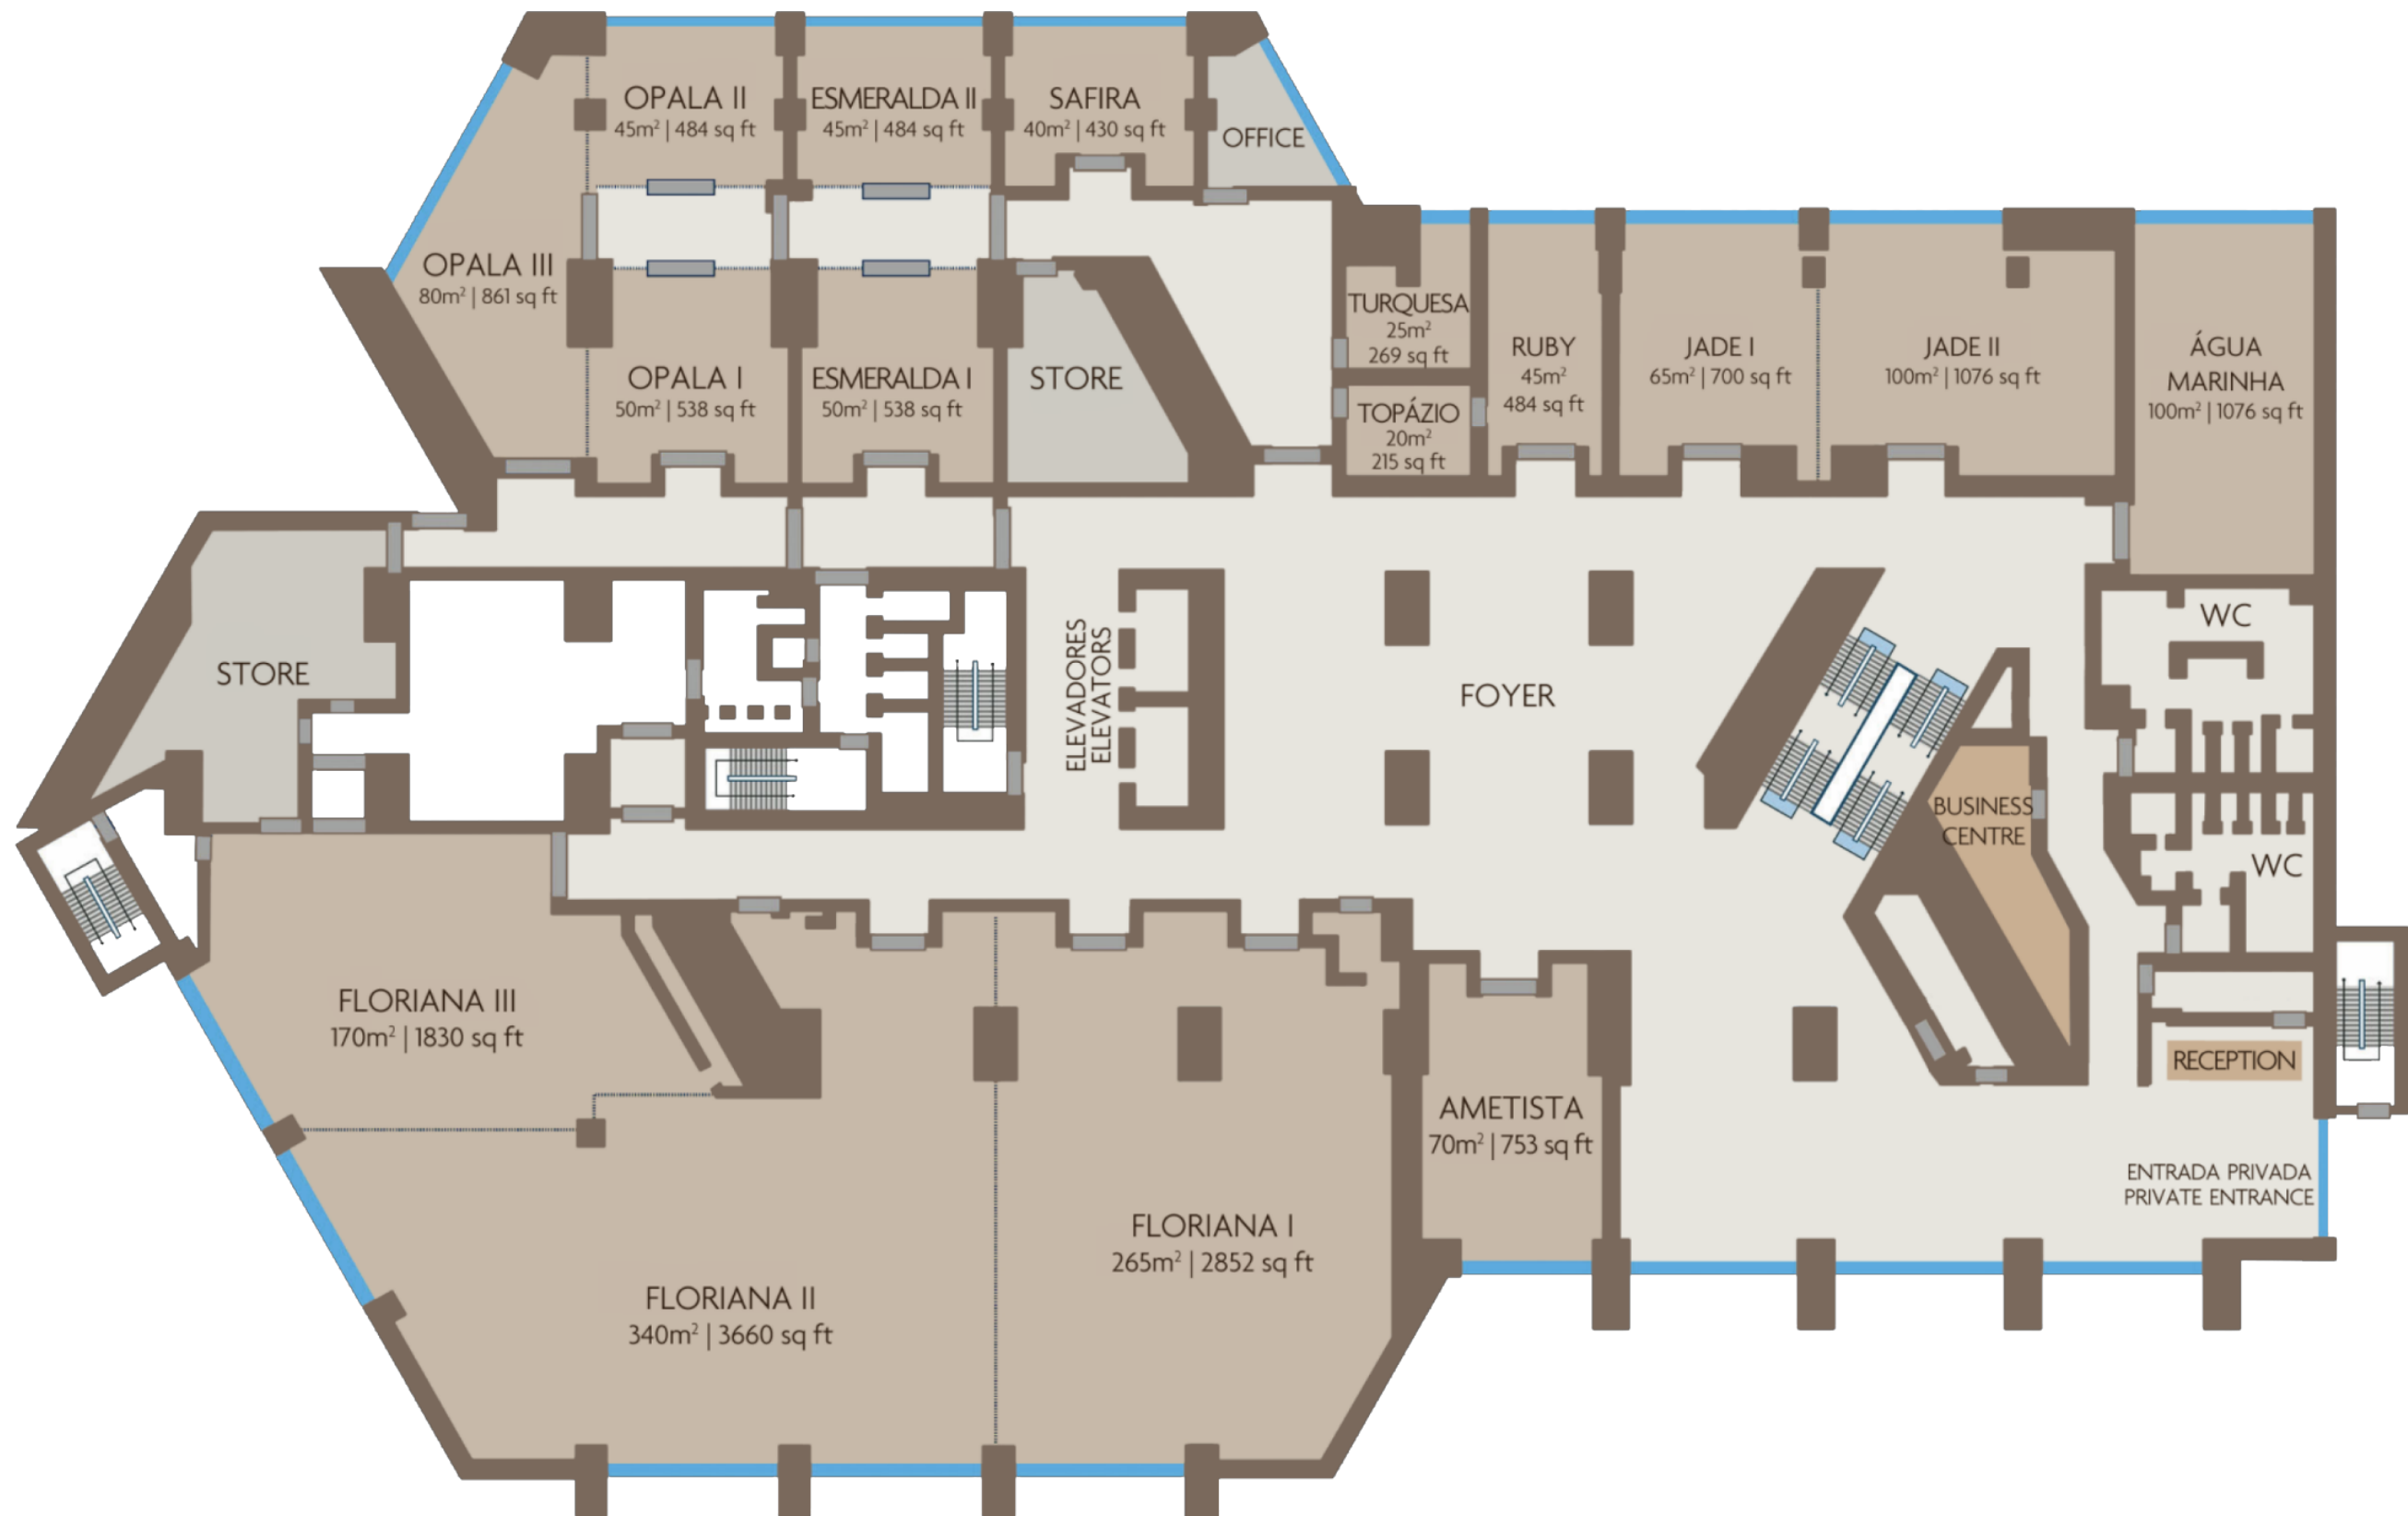

FLORIANA I & II

MEETINGS & EVENTS

AMETISTA

JADE I & II

MEETING ROOMS CAPACITY

Level 1 Conference Centre	Area m2	Area Sq Ft	Height Meters	Height Feet	Theatre	U	Closed U	Class	Board	Cabaret	Banquet	Reception	Buffet
Floriana I	261.50	2,814	3.60	11'9	230	50	60	162	46	112	160	250	150
Floriana II	344.40	3,707	3.60	11'9	361	80	91	220	76	161	230	450	200
Floriana III	168.90	1,818	3.60	11'9	150	41	45	84	45	84	120	160	90
Floriana I + II	602.90	6,490	3.60	11'9	580	108	120	360	106	273	390	590	350
Floriana II + III	511.40	5,504	3.60	11'9	512	80	92	312	76	266	380	600	350
Floriana I + II + III	771.40	8,303	3.60	11'9	800	108	120	480	102	392	560	1000	500
Ametista	68.50	738	3.30	10'8	54	32	34	42	22	28	40	60	30
Águamarinha	95.30	1,026	3.30	10'8	80	41	48	63	34	35	50	90	50
Jade I	62.50	673	3.40	11'2	50	26	28	40	28	35	40	60	30
Jade II	98.00	1,055	3.40	11'2	84	35	40	57	34	49	56	100	40
Jade I + II	160.50	1,728	3.40	11'2	140	56	58	96	46	91	104	200	80
Ruby	41.80	450	3.40	11'2	30	21	24	25	22	21	24	20	-
Topázio	16.70	180	2.70	9'0	-	-	-	-	10	-	-	-	-
Turquesa	25.10	270	3.10	10'2	-	11	-	-	10	-	-	-	-
Safira	35.30	380	3.40	11'2	40	17	18	32	16	14	20	30	-
Esmeralda I	48.30	520	3.40	11'2	30	18	24	30	18	28	32	40	24
Esmeralda II	42.40	456	3.40	11'2	36	16	22	24	20	21	24	40	20
Esmeralda I + II	110.40	1,187	3.40	11'2	126	42	48	72	46	56	64	140	50
Opala I	55	592	3.40	11'2	30	18	24	30	18	28	32	60	24
Opala II	47.40	510	3.40	11'2	36	15	22	24	20	21	24	40	20
Opala III	82.80	891	3.40	11'2	70	34	36	27	34	28	32	90	30
Opala I + II	121.50	1,308	3.40	11'2	126	42	48	72	46	56	64	140	50
Opala I + II + III	202	2,175	3.40	11'2	176	42	48	82	46	70	120	230	90
Level 24 Executive Club Sky Lounge													
Afonso Henriques	48	517	2.90	9'5	-	-	-	-	16	-	-	-	-
Marquês de Niza	34.3	370	2.90	9'5	-	-	-	-	12	-	-	-	-