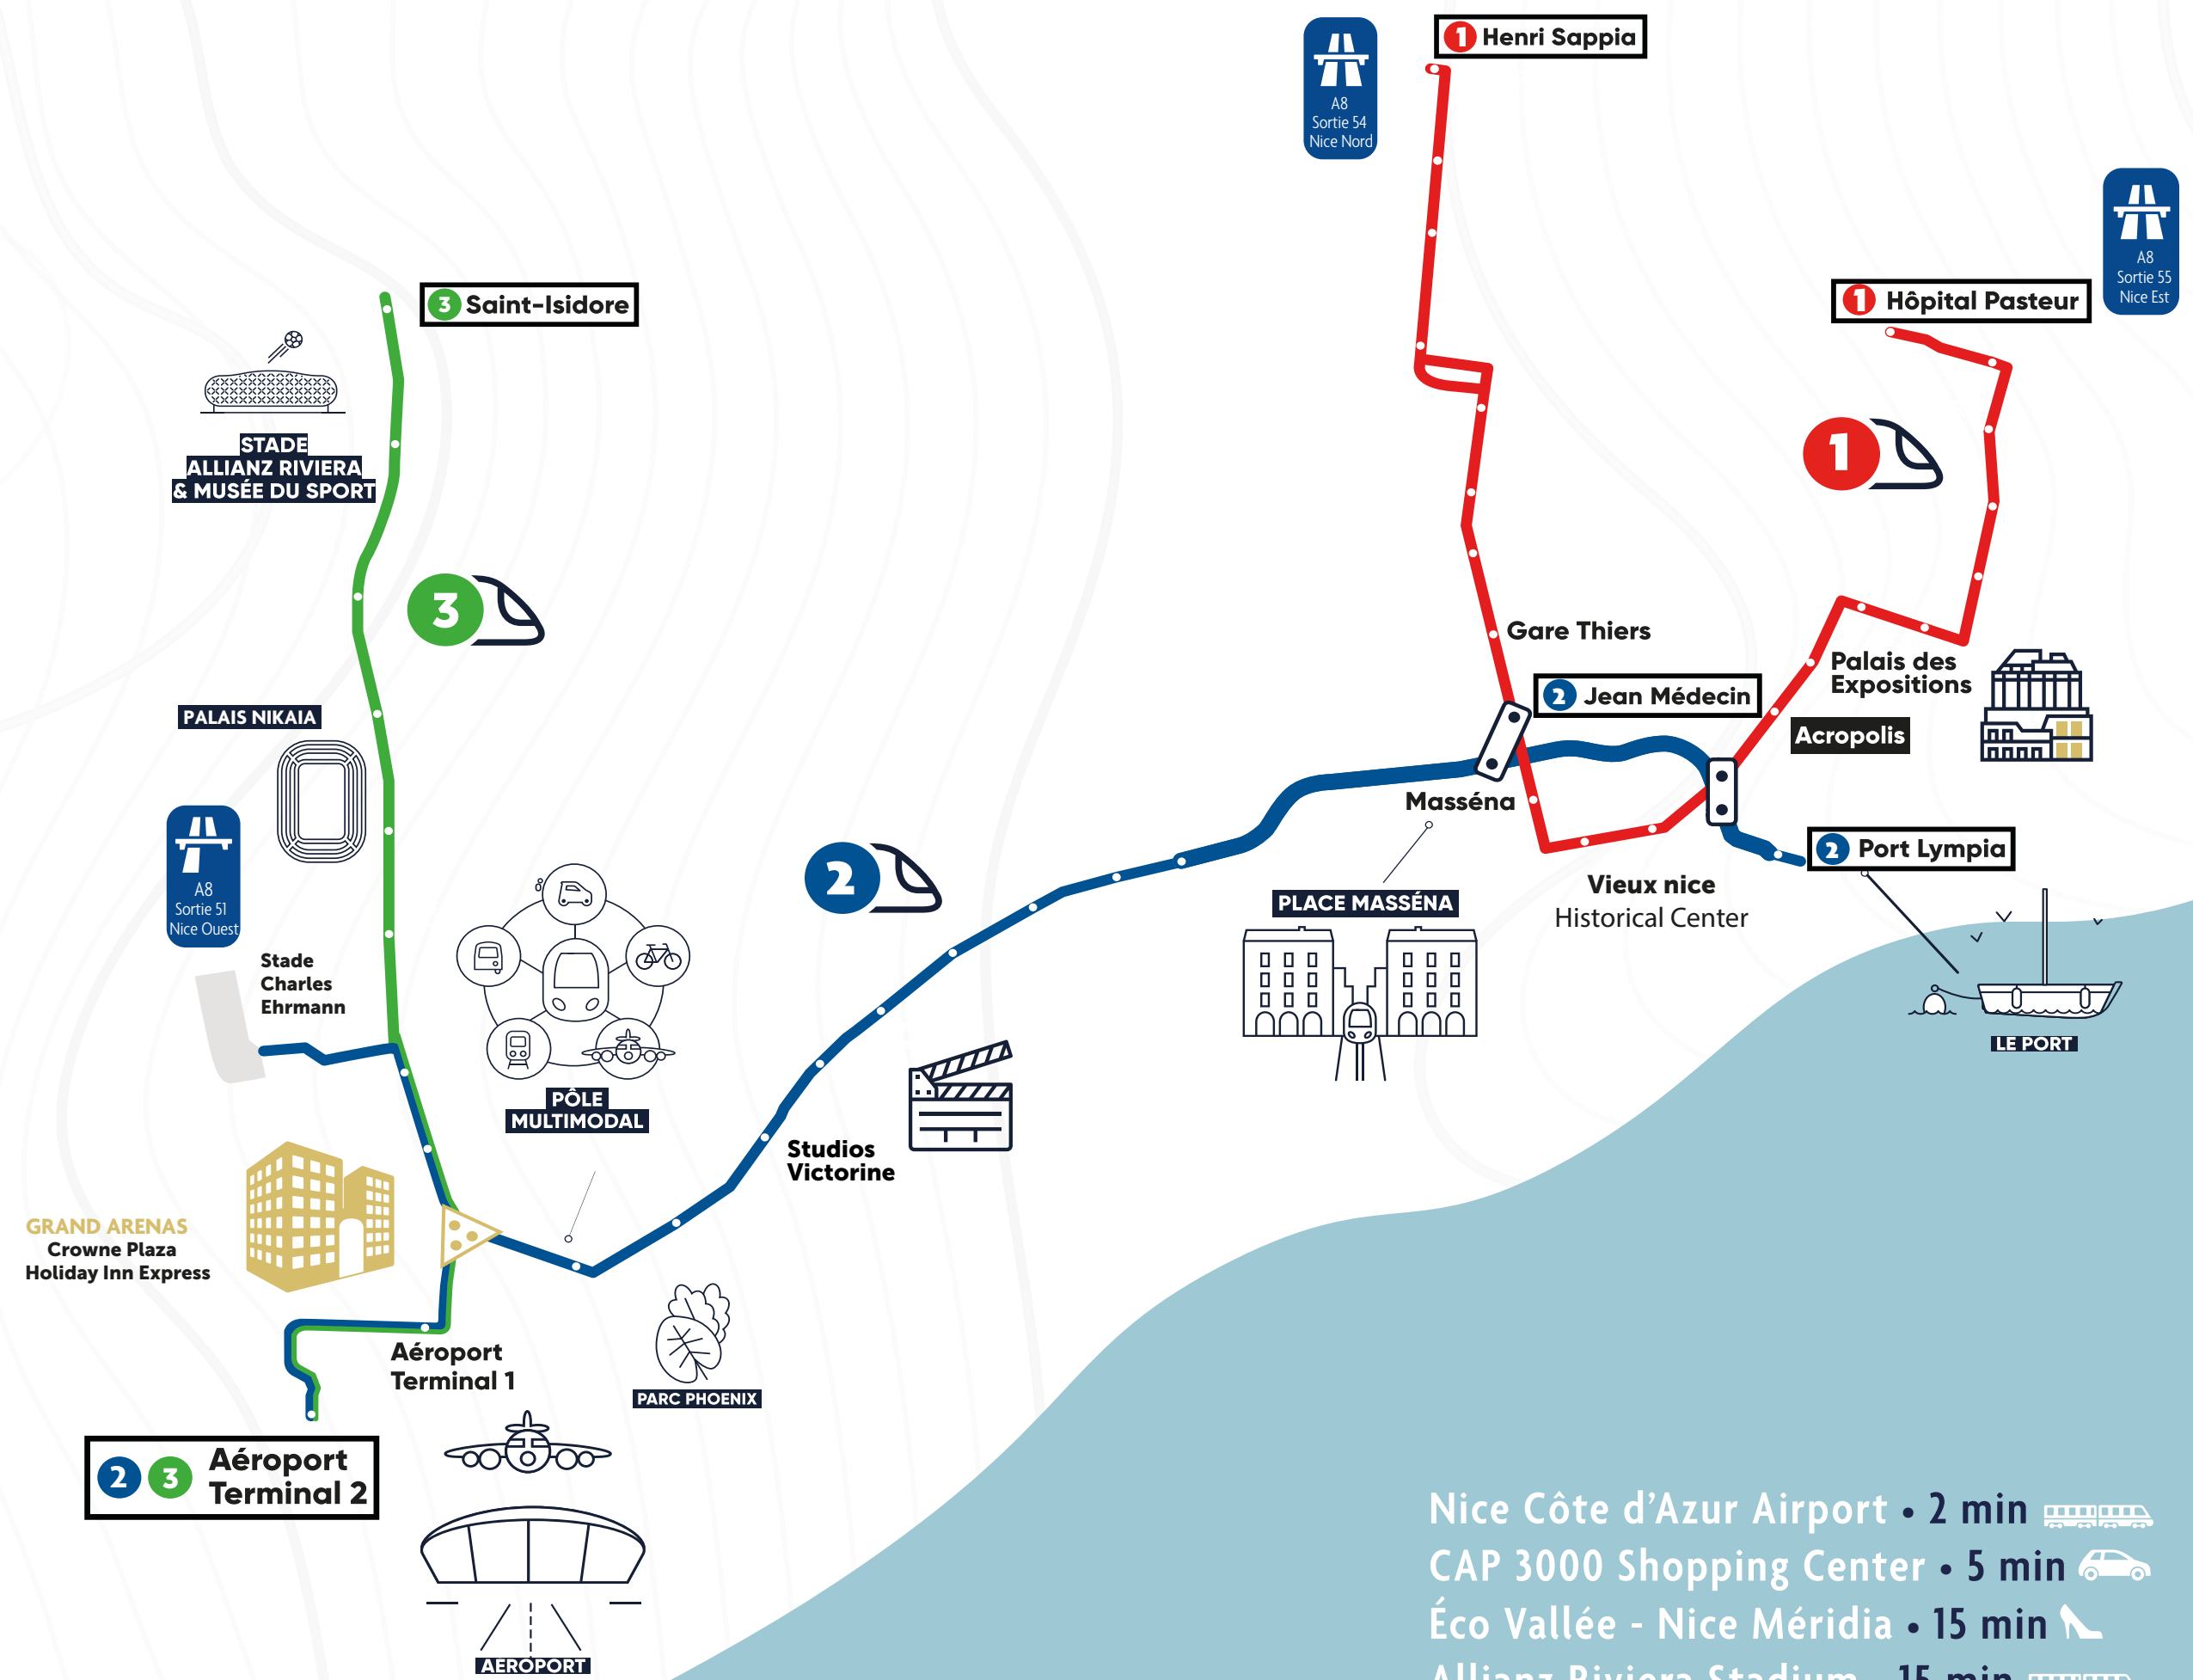

UNE SITUATION PRIVILÉGIÉE

A PERFECT LOCATION

Nice Côte d'Azur Airport • 2 min
CAP 3000 Shopping Center • 5 min
Éco Vallée - Nice Méridia • 15 min
Allianz Riviera Stadium • 15 min
Palais Nikaïa | Concert Hall • 8 min
Victorine | Cinéma studio • 9 min