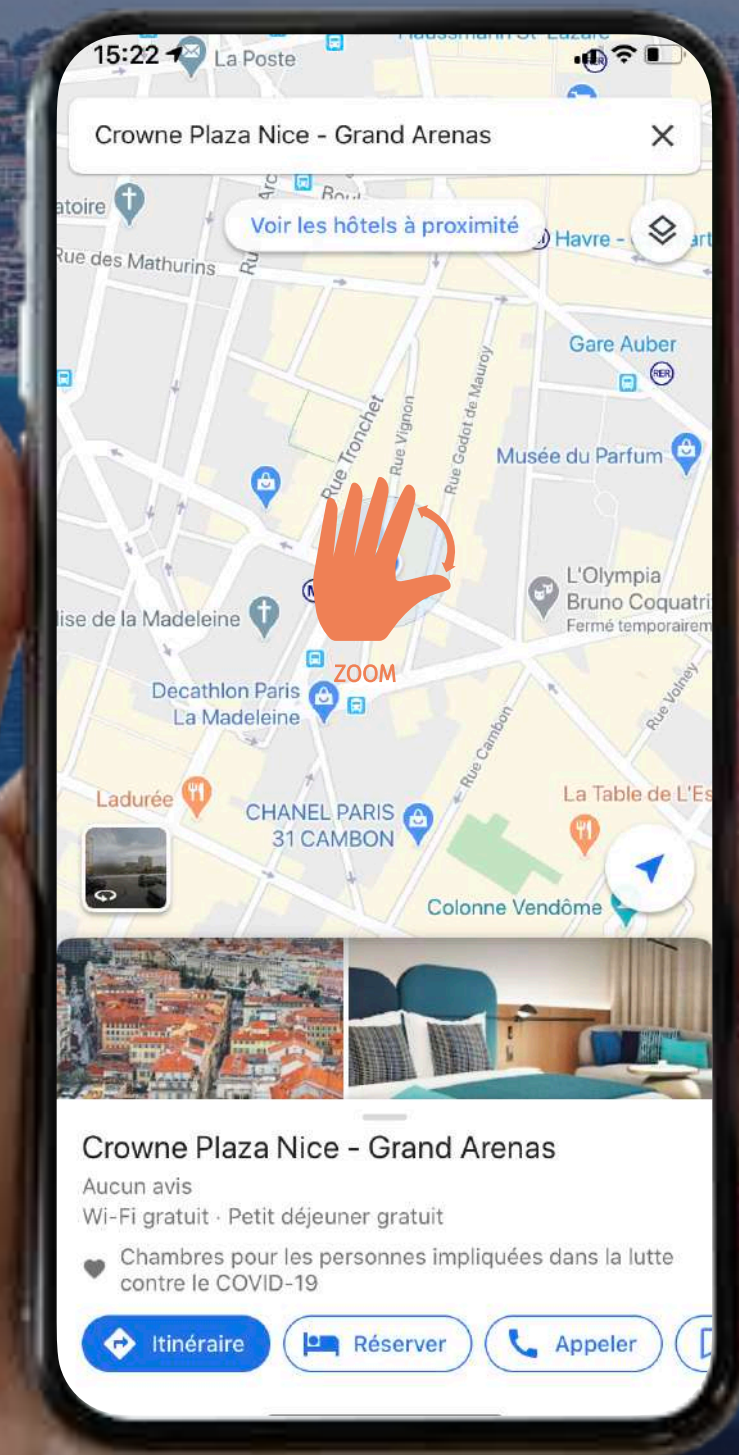

UNE SITUATION PRIVILÉGIÉE

A PERFECT LOCATION

Nice Côte d'Azur Airport • 2 min
CAP 3000 Shopping Center • 5 min
Éco Vallée - Nice Méridia • 15 min
Allianz Riviera Stadium • 15 min
Palais Nikaïa | Concert Hall • 8 min
Victorine | Cinéma studio • 9 min