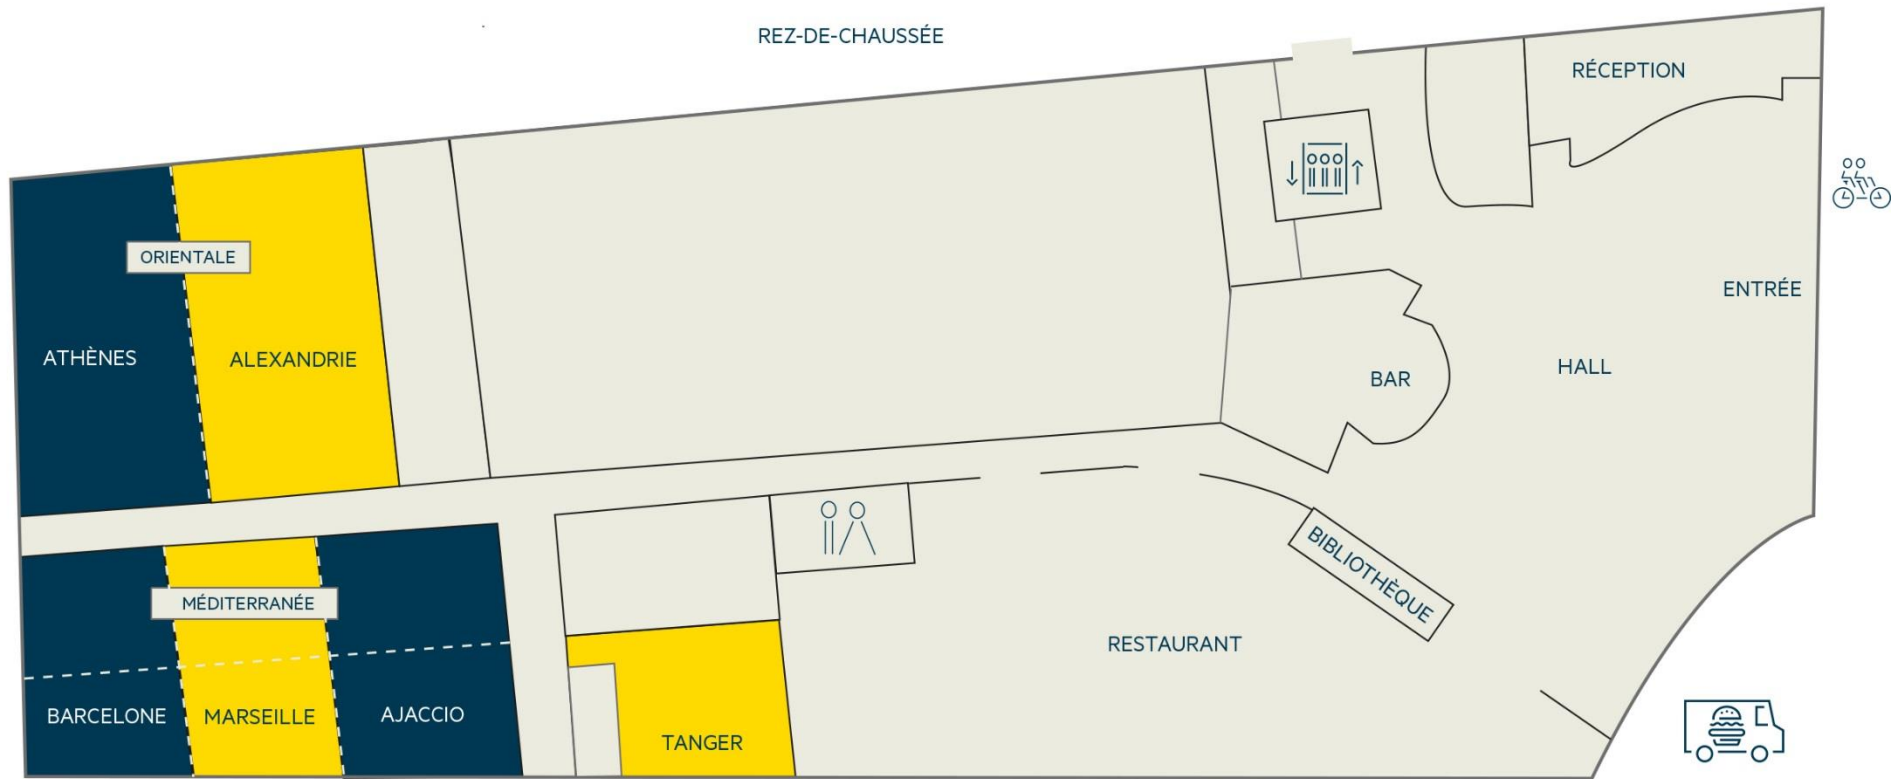

GOLDEN TULIP MARSEILLE EUROMED

GOLDEN TULIP 

PLAYTIME. ANYTIME.

Le parfait emplacement

Modernité et simplicité

BIENVENUE!

Confort et bien-être

210 CHAMBRES

98 Doubles

97 Twins

15 Suites

Confort et bien-être

Confort et bien-être

Play With Food

La Table d'Euromed
160 places

Play With Food

La terrasse planquée
120 personnes

Travailler sans en avoir l'air

- - - - Cloisons modulables

Golden Tulip Marseille Euromed
6 Place Henri Verneuil 13002 Marseille
Tel. : 04 88 91 22 70

GOLDEN TULIP

Travailler sans en avoir l'air