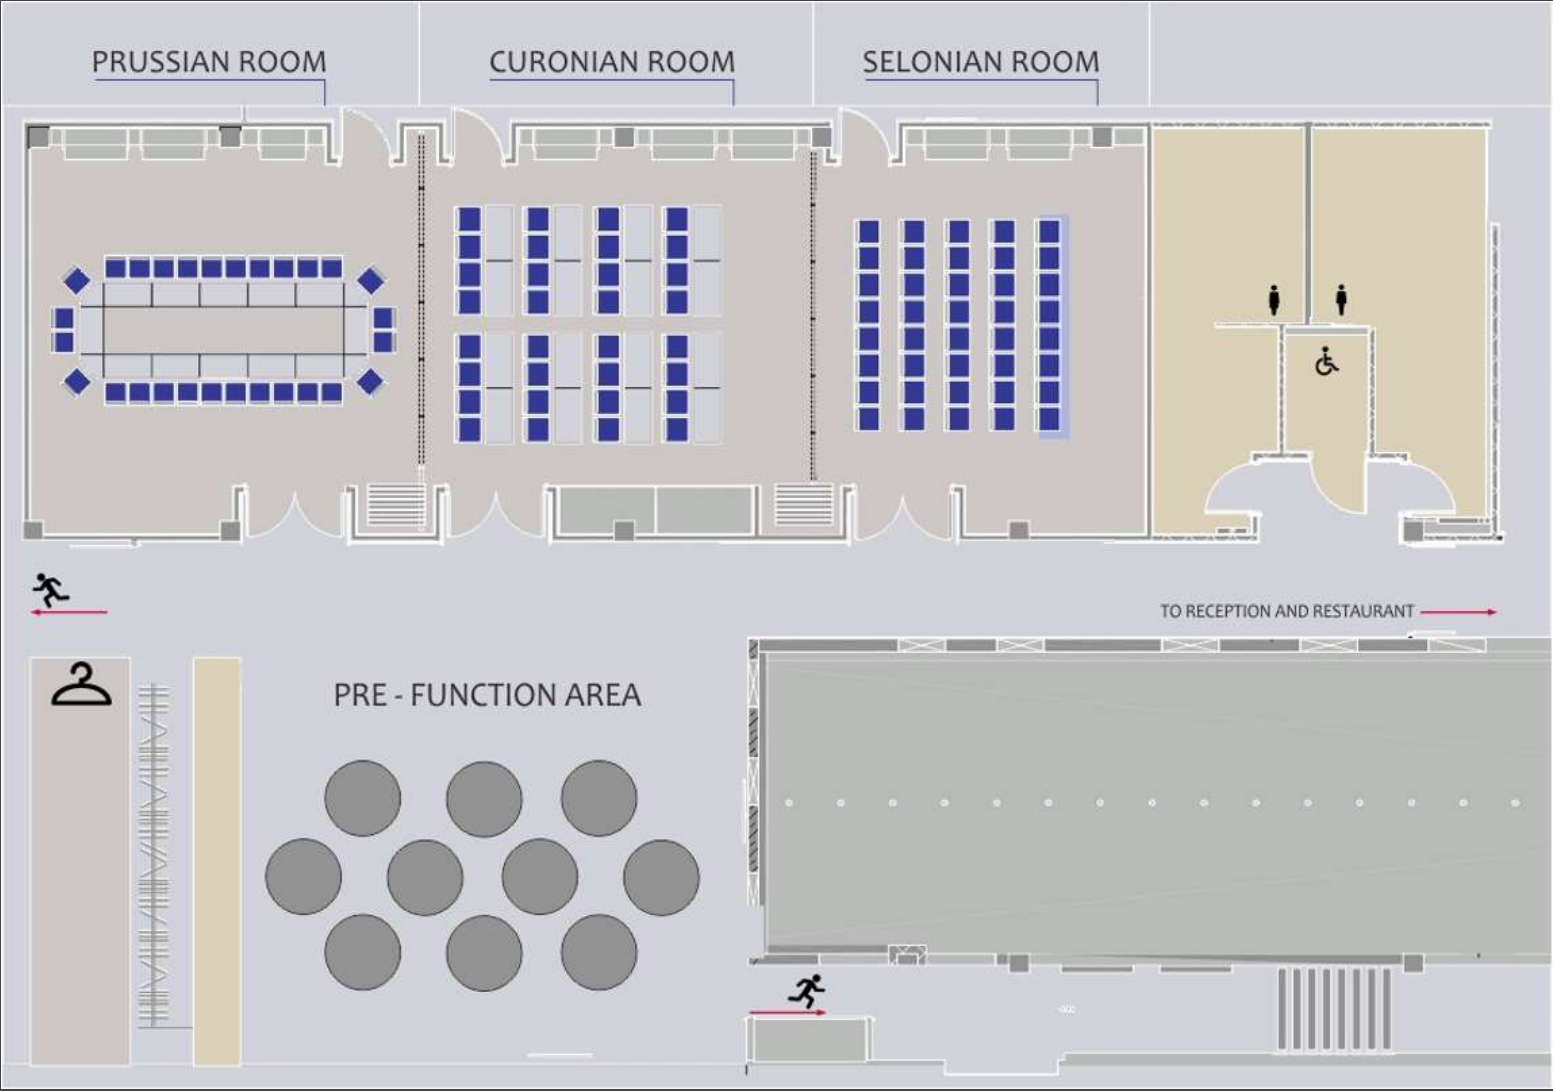

UNDERGROUND
PARKING

"Beef Room"
RESTAURANT 145 m²

80+

S E A T S

BAR
42,5 m²

38

S E A T S

THE SHOP AND LOBBY

90 m²

ROOF TOP TERRACE

200 m²

GUEST ROOMS

164

43

Standard
„QUEEN“

37

Condiments
Soy Sauce
Mustard
Ketchup
Hot Sauce
BBQ Sauce
Honey
Maple Syrup

MEETING & EVENT ROOMS CAPACITY

MEETING ROOM	m ²	Height m.	Width m.	Lenght m.	Theater	Classroom	U shape	O Shape	Boardroom	Cocktail	Banquet
PRUSSIAN ROOM	55	3,3	7,5	7,3	48	32	22	28	20	60	32
CURONIAN ROOM	55	3,3	7,5	7,3	48	32	22	28	20	60	32
SELONIAN ROOM	47	3,3	7,5	6,3	40	24	18	24	16	50	24
PRUSSIAN-CURONIAN	110	3,3	7,5	14,6	112	64	42	48	40	130	56
CURONIAN-SELONIAN	102	3,3	7,5	13,6	104	56	38	44	36	120	56
BALTIC TRIBE ROOM	157	3,3	7,5	21	160	104	60	68	60	180	88
PRE-FUNCTION AREA	135	3,3	10	13,5	-	-	-	-	-	140	-