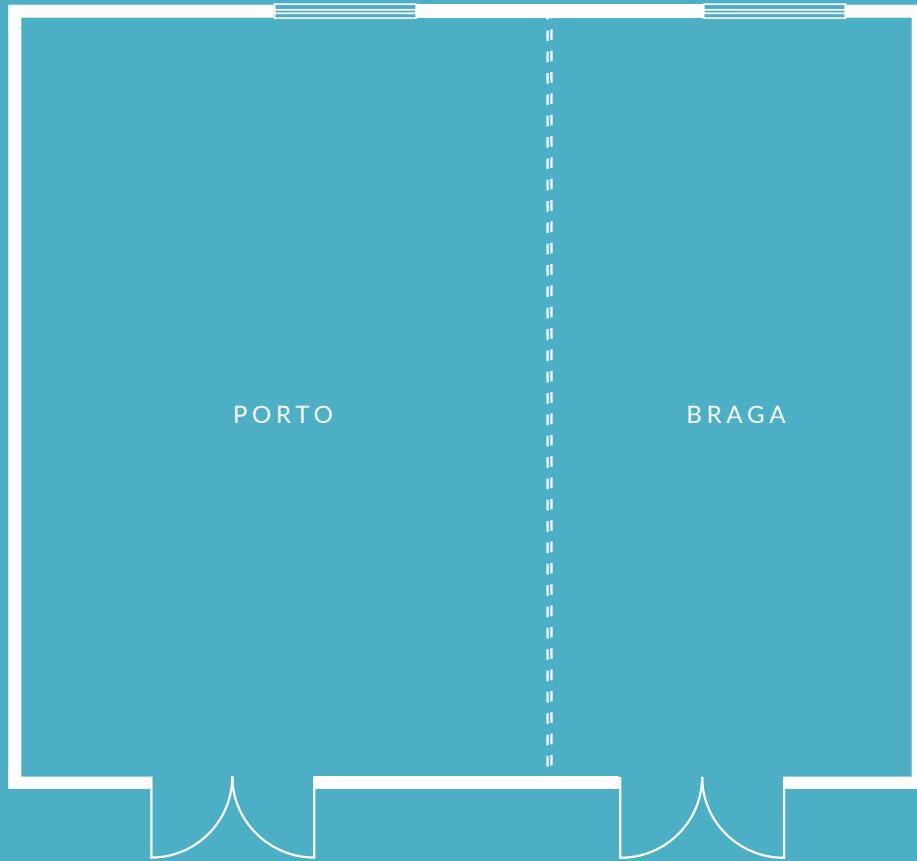

MEETING ROOMS	LISBOA + ESTORIL		LISBOA		ESTORIL		FOYER		TERRACE	
Area:	400 m ²	4305 ft ²	260 m ²	2800 ft ²	140 m ²	1507 ft ²	85,8 m ²	923,5 ft ²	180 m ²	1937,5 ft ²
Length:	30,9 m	101.4 ft	20,7 m	67.9 ft	10,2 m	33.5 ft	14,3 m	47 ft		
Width:	12,8 m	42 ft	12,8 m	42 ft	12,8 m	42 ft	6 m	19.7 ft		
Height:	3,7 m	12.1 ft	3,7 m	12.1 ft	3,7 m	12.1 ft	3,7 m	12.1 ft		
Theatre:		350 pax	210 pax	80 pax	-	-				
School:		240 pax	140 pax	50 pax	-	-				
U-Shape:		200 pax	80 pax	50 pax	-	-				
Cabaret:		120 pax	70 pax	36 pax	-	-				
Banquet:		220 pax	160 pax	60 pax	-	-				
Cocktail:		410 pax	320 pax	100 pax	100 pax	160 pax				