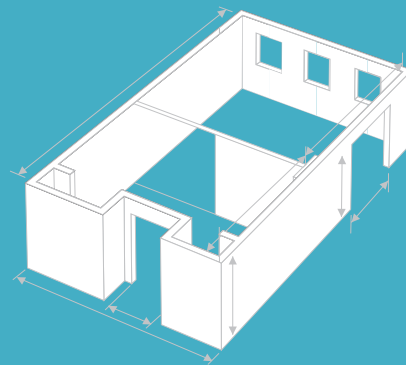

MEETING ROOMS	LISBOA + ESTORIL		LISBOA		ESTORIL		FOYER		TERRACE	
Area:	400 m ²	4305 ft ²	260 m ²	2800 ft ²	140 m ²	1507 ft ²	85,8 m ²	923,5 ft ²	180 m ²	1937,5 ft ²
Length:	30,9 m	101.4 ft	20,7 m	67.9 ft	10,2 m	33.5 ft	14,3 m	47 ft		
Width:	12,8 m	42 ft	12,8 m	42 ft	12,8 m	42 ft	6 m	19.7 ft		
Height:	3,7 m	12.1 ft	3,7 m	12.1 ft	3,7 m	12.1 ft	3,7 m	12.1 ft		
Theatre:		350 pax	210 pax	80 pax	-	-				
School:		240 pax	140 pax	50 pax	-	-				
U-Shape:		200 pax	80 pax	50 pax	-	-				
Cabaret:		120 pax	70 pax	36 pax	-	-				
Banquet:		220 pax	160 pax	60 pax	-	-				
Cocktail:		410 pax	320 pax	100 pax	100 pax	160 pax				

MEETING ROOMS	PORTO + BRAGA		PORTO		BRAGA	
Area:	65 m ²	700 ft ²	40 m ²	403 ft ²	25 m ²	270 ft ²
Length:	8,6 m	28.2 ft	5,1 m	16.7 ft	3,5 m	11.5 ft
Width:	7,3 m	24 ft	7,3 m	24 ft	7,3 m	24 ft
Height:	2,6 m	8.5 ft	2,6 m	8.5 ft	2,6 m	8.5 ft
Theatre:		36 pax	30 pax	10 pax		
School:		24 pax	16 pax	8 pax		
U-Shape:		24 pax	16 pax	8 pax		
Block:		30 pax	20 pax	10 pax		
Banquet:		30 pax	12 pax	10 pax		
Cocktail:		50 pax	30 pax	20 pax		

MEETING ROOMS	SILVES + LAGOA		SILVES		LAGOA	
Area:	55 m ²	592 ft ²	25 m ²	269 ft ²	20 m ²	215.3 ft ²
Length:	8,9 m	29.2 ft	4,5 m	14.8 ft	4,4 m	48.5 ft
Width:	8,9 m	29.2 ft	6,1 m	20 ft	6,1 m	65.7 ft
Height:	2,6 m	8.5 ft	2,6 m	8.5 ft	2,6 m	8.5 ft
Theatre:		36 pax	16 pax	12 pax	12 pax	
School:		20 pax	12 pax	12 pax		
U-Shape:		22 pax	10 pax	8 pax		
Block:		28 pax	14 pax	10 pax	8 pax	
Banquet:		18 pax	10 pax	8 pax		
Cocktail:		40 pax	20 pax	15 pax		

MEETING ROOMS

COIMBRA

Area:	40 m ²	430.6 ft ²
Length:	7,2 m	23.6 ft
Width:	5,4 m	17.7 ft
Height:	2,6 m	8.5 ft

Block:

10 pax