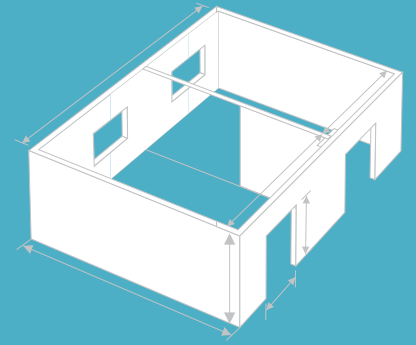

MEETING ROOMS	LISBOA + ESTORIL		LISBOA		ESTORIL		FOYER		TERRACE	
Area:	400 m ²	4305 ft ²	260 m ²	2800 ft ²	140 m ²	1507 ft ²	85,8 m ²	923,5 ft ²	180 m ²	1937,5 ft ²
Length:	30,9 m	101.4 ft	20,7 m	67.9 ft	10,2 m	33.5 ft	14,3 m	47 ft		
Width:	12,8 m	42 ft	12,8 m	42 ft	12,8 m	42 ft	6 m	19.7 ft		
Height:	3,7 m	12.1 ft	3,7 m	12.1 ft	3,7 m	12.1 ft	3,7 m	12.1 ft		
Theatre:		350 pax	210 pax	80 pax	-	-				
School:		240 pax	140 pax	50 pax	-	-				
U-Shape:		200 pax	80 pax	50 pax	-	-				
Cabaret:		120 pax	70 pax	36 pax	-	-				
Banquet:		220 pax	160 pax	60 pax	-	-				
Cocktail:		410 pax	320 pax	100 pax	100 pax	160 pax				

MEETING ROOMS	PORTO + BRAGA		PORTO		BRAGA	
Area:	65 m ²	700 ft ²	40 m ²	403 ft ²	25 m ²	270 ft ²
Length:	8,6 m	28.2 ft	5,1 m	16.7 ft	3,5 m	11.5 ft
Width:	7,3 m	24 ft	7,3 m	24 ft	7,3 m	24 ft
Height:	2,6 m	8.5 ft	2,6 m	8.5 ft	2,6 m	8.5 ft
Theatre:		36 pax	30 pax	10 pax		
School:		24 pax	16 pax	8 pax		
U-Shape:		24 pax	16 pax	8 pax		
Block:		30 pax	20 pax	10 pax		
Banquet:		30 pax	12 pax	10 pax		
Cocktail:		50 pax	30 pax	20 pax		

MEETING ROOMS	SILVES + LAGOA		SILVES		LAGOA	
Area:	55 m ²	592 ft ²	25 m ²	269 ft ²	20 m ²	215.3 ft ²
Length:	8,9 m	29.2 ft	4,5 m	14.8 ft	4,4 m	48.5 ft
Width:	8,9 m	29.2 ft	6,1 m	20 ft	6,1 m	65.7 ft
Height:	2,6 m	8.5 ft	2,6 m	8.5 ft	2,6 m	8.5 ft
Theatre:		36 pax	16 pax	12 pax	12 pax	
School:		20 pax	12 pax	12 pax		
U-Shape:		22 pax	10 pax	8 pax		
Block:		28 pax	14 pax	10 pax	8 pax	
Banquet:		18 pax	10 pax	8 pax		
Cocktail:		40 pax	20 pax	15 pax		

MEETING ROOMS

COIMBRA

Area:	40 m ²	430.6 ft ²
Length:	7,2 m	23.6 ft
Width:	5,4 m	17.7 ft
Height:	2,6 m	8.5 ft

Block:

10 pax