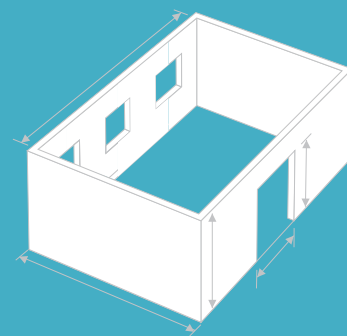

MEETING ROOMS	LISBOA + ESTORIL		LISBOA		ESTORIL		FOYER		TERRACE	
Area:	400 m ²	4305 ft ²	260 m ²	2800 ft ²	140 m ²	1507 ft ²	85,8 m ²	923,5 ft ²	180 m ²	1937,5 ft ²
Length:	30,9 m	101.4 ft	20,7 m	67.9 ft	10,2 m	33.5 ft	14,3 m	47 ft		
Width:	12,8 m	42 ft	12,8 m	42 ft	12,8 m	42 ft	6 m	19.7 ft		
Height:	3,7 m	12.1 ft	3,7 m	12.1 ft	3,7 m	12.1 ft	3,7 m	12.1 ft		
Theatre:		350 pax	210 pax	80 pax	-	-				
School:		240 pax	140 pax	50 pax	-	-				
U-Shape:		200 pax	80 pax	50 pax	-	-				
Cabaret:		120 pax	70 pax	36 pax	-	-				
Banquet:		220 pax	160 pax	60 pax	-	-				
Cocktail:		410 pax	320 pax	100 pax	100 pax	160 pax				

MEETING ROOMS	PORTO + BRAGA		PORTO		BRAGA	
Area:	65 m ²	700 ft ²	40 m ²	403 ft ²	25 m ²	270 ft ²
Length:	8,6 m	28.2 ft	5,1 m	16.7 ft	3,5 m	11.5 ft
Width:	7,3 m	24 ft	7,3 m	24 ft	7,3 m	24 ft
Height:	2,6 m	8.5 ft	2,6 m	8.5 ft	2,6 m	8.5 ft
Theatre:		36 pax	30 pax	10 pax		
School:		24 pax	16 pax	8 pax		
U-Shape:		24 pax	16 pax	8 pax		
Block:		30 pax	20 pax	10 pax		
Banquet:		30 pax	12 pax	10 pax		
Cocktail:		50 pax	30 pax	20 pax		

MEETING ROOMS	SILVES + LAGOA		SILVES		LAGOA	
Area:	55 m ²	592 ft ²	25 m ²	269 ft ²	20 m ²	215.3 ft ²
Length:	8,9 m	29.2 ft	4,5 m	14.8 ft	4,4 m	48.5 ft
Width:	8,9 m	29.2 ft	6,1 m	20 ft	6,1 m	65.7 ft
Height:	2,6 m	8.5 ft	2,6 m	8.5 ft	2,6 m	8.5 ft
Theatre:		36 pax	16 pax	12 pax	12 pax	
School:		20 pax	12 pax	12 pax		
U-Shape:		22 pax	10 pax	8 pax		
Block:		28 pax	14 pax	10 pax	8 pax	
Banquet:		18 pax	10 pax	8 pax		
Cocktail:		40 pax	20 pax	15 pax		

MEETING ROOMS

COIMBRA

Area:	40 m ²	430.6 ft ²
Length:	7,2 m	23.6 ft
Width:	5,4 m	17.7 ft
Height:	2,6 m	8.5 ft

Block:

10 pax