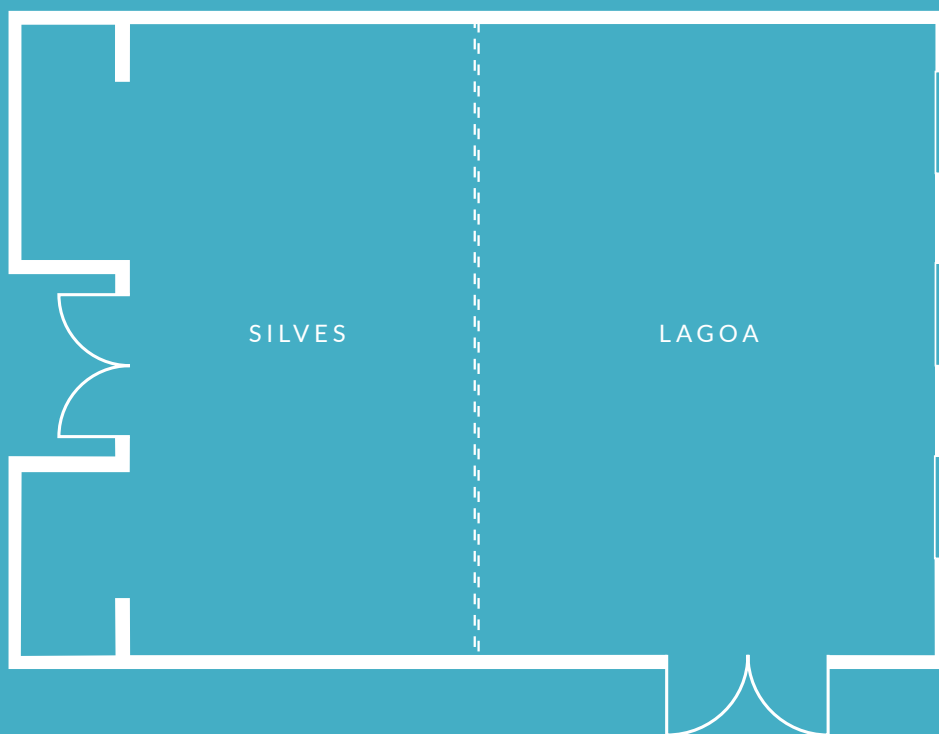

MEETING ROOMS	LISBOA + ESTORIL		LISBOA		ESTORIL		FOYER		TERRACE	
Area:	400 m ²	4305 ft ²	260 m ²	2800 ft ²	140 m ²	1507 ft ²	85,8 m ²	923,5 ft ²	180 m ²	1937,5 ft ²
Length:	30,9 m	101.4 ft	20,7 m	67.9 ft	10,2 m	33.5 ft	14,3 m	47 ft		
Width:	12,8 m	42 ft	12,8 m	42 ft	12,8 m	42 ft	6 m	19.7 ft		
Height:	3,7 m	12.1 ft	3,7 m	12.1 ft	3,7 m	12.1 ft	3,7 m	12.1 ft		
Theatre:		350 pax	210 pax	80 pax	-	-				
School:		240 pax	140 pax	50 pax	-	-				
U-Shape:		200 pax	80 pax	50 pax	-	-				
Cabaret:		120 pax	70 pax	36 pax	-	-				
Banquet:		220 pax	160 pax	60 pax	-	-				
Cocktail:		410 pax	320 pax	100 pax	100 pax	160 pax				

MEETING ROOMS	PORTO + BRAGA		PORTO		BRAGA	
Area:	65 m ²	700 ft ²	40 m ²	403 ft ²	25 m ²	270 ft ²
Length:	8,6 m	28.2 ft	5,1 m	16.7 ft	3,5 m	11.5 ft
Width:	7,3 m	24 ft	7,3 m	24 ft	7,3 m	24 ft
Height:	2,6 m	8.5 ft	2,6 m	8.5 ft	2,6 m	8.5 ft
Theatre:		36 pax	30 pax	10 pax		
School:		24 pax	16 pax	8 pax		
U-Shape:		24 pax	16 pax	8 pax		
Block:		30 pax	20 pax	10 pax		
Banquet:		30 pax	12 pax	10 pax		
Cocktail:		50 pax	30 pax	20 pax		

MEETING ROOMS	SILVES + LAGOA		SILVES		LAGOA	
Area:	55 m ²	592 ft ²	25 m ²	269 ft ²	20 m ²	215.3 ft ²
Length:	8,9 m	29.2 ft	4,5 m	14.8 ft	4,4 m	48.5 ft
Width:	8,9 m	29.2 ft	6,1 m	20 ft	6,1 m	65.7 ft
Height:	2,6 m	8.5 ft	2,6 m	8.5 ft	2,6 m	8.5 ft
Theatre:		36 pax	16 pax	12 pax	12 pax	
School:		20 pax	12 pax	12 pax		
U-Shape:		22 pax	10 pax	8 pax		
Block:		28 pax	14 pax	10 pax	8 pax	
Banquet:		18 pax	10 pax	8 pax		
Cocktail:		40 pax	20 pax	15 pax		

MEETING ROOMS

COIMBRA

Area:	40 m ²	430.6 ft ²
Length:	7,2 m	23.6 ft
Width:	5,4 m	17.7 ft
Height:	2,6 m	8.5 ft

Block:

10 pax