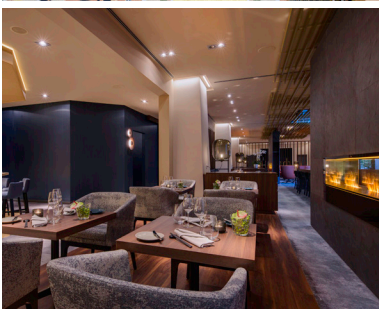

### SUPERIOR ROOMS (new renovated in 2018)

- from 22,5 m<sup>2</sup>
- coffee machine by TASSIMO
- free highspeed Internet

### BAR & RESTAURANT

- authentic Sushibar at the lobby
- fresh cuisine „Japan meets Rheinland“
- snacks with twist
- extraordinary cocktails and drinks
- huge variety of the finest japanese spirits
- private Tatami rooms

## LOCATIONS

Subway „Oststraße“ 0,2 km  
 City Centre / Königsallee 0,5 km  
 Main Station 0,5 km  
 Old Town 1,0 km  
 Highway 2,7 km  
 Airport 7,0 km  
 Fairground 7,0 km

 hotel nikko düsseldorf

CONFERENCE ROOM	THEATER	CLASSROOM	U-SHAPE	BOARDROOM	CABARET	BANQUET	RECEPTION	AREA IN M <sup>2</sup>	SIZE IN METERS wide x length x high
DA VINCI	bis 350	240	60	42	180	300	350	421	19,5 x 21,6 x 2,45**
GALILEI 1-3	112	60	44	45	54	bis 90	bis 130	143	7,15 x 18,7 x 2,73
GALILEI 1	10	6	/	12	/	10	16	31	7,15 x 4,37 x 2,73
GALILEI 2	18	9	/	12	/	10	16	31	7,15 x 4,39 x 2,73
GALILEI 3	50	25	18	21	24	30	30	69	7,15 x 9,7 x 2,73
GALILEI 1+2	40	25	22	21	24	bis 40	50	62	7,15 x 8,74 x 2,73
GALILEI 2+3	bis 70	47	28	45	42	60	70	101	7,15 x 14,07 x 2,73
FRANKLIN	80	41	24	30	36	bis 50	50	85	7,82 x 11,95 x 2,73
EDISON	bis 35	25	21	20	22	bis 40	35	65	8,64 x 8,64 x 2,73
NEWTON 1	66	30	23	21	30	30	55	88	7,8 x 12,45 x 3,3
NEWTON 2	36	14	16	18	12	20	30	57	7,8 x 7,5 x 3,3
NEWTON 3	77	33	24	30	36	40	70	83	7,8 x 10,73 x 3,3
NEWTON 1-3	240	90	72	74	108	128	200	229	7,8 x 30,68 x 3,3
NEWTON 2+3	164	60	49	48	66	70	120	142	7,8 x 18,23 x 3,3
NEWTON 1+2	141	54	bis 36	48	30	60	100	156	7,8 x 19,95 x 3,3
FOYER NEWTON	bis 80							110	
CURIE*	bis 25	18	16	12	12	20	bis 30	41	4,7 x 8,65 x 3,5
BELL*	bis 25	18	16	12	12	20	bis 30	42	4,7 x 8,9 x 3,5

BOARDROOMS	THEATER	CLASSROOM	U-SHAPE	BOARDROOM	CABARET	BANQUET	RECEPTION	AREA IN M <sup>2</sup>	
IZANAMI*	20	18	15	12	6	10	20	48	
IZANAGI*	25	24	21	18	12	20	35	96	

\* without daylight  
\*\* High max. 4 m