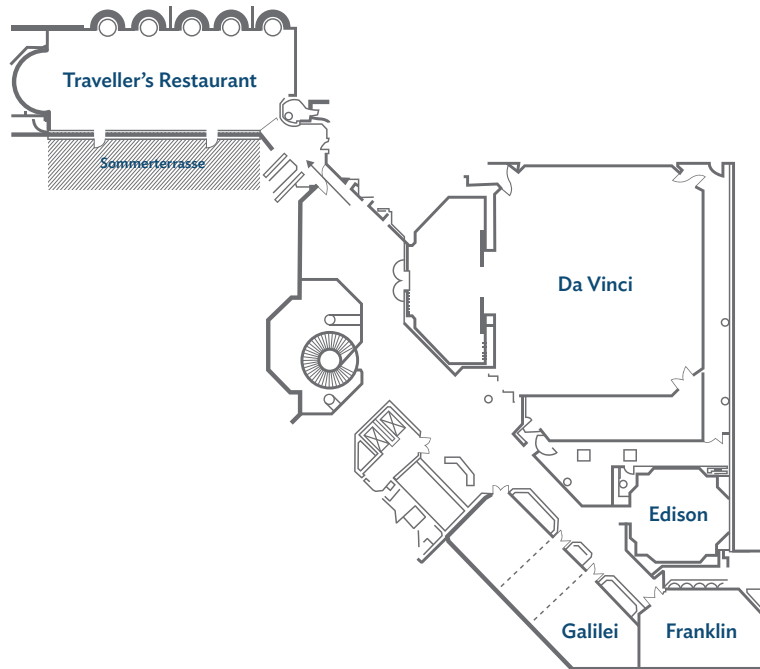

## LOCATIONS

Subway „Oststraße“ 0,2 km  
 City Centre / Königsallee 0,5 km  
 Main Station 0,5 km  
 Old Town 1,0 km  
 Highway 2,7 km  
 Airport 7,0 km  
 Fairground 7,0 km

 hotel nikko düsseldorf

CONFERENCE ROOM	THEATER	CLASSROOM	U-SHAPE	BOARDROOM	CABARET	BANQUET	RECEPTION	AREA IN M <sup>2</sup>	SIZE IN METERS wide x length x high
DA VINCI	bis 350	240	60	42	180	300	350	421	19,5 x 21,6 x 2,45**
GALILEI 1-3	112	60	44	45	54	bis 90	bis 130	143	7,15 x 18,7 x 2,73
GALILEI 1	10	6	/	12	/	10	16	31	7,15 x 4,37 x 2,73
GALILEI 2	18	9	/	12	/	10	16	31	7,15 x 4,39 x 2,73
GALILEI 3	50	25	18	21	24	30	30	69	7,15 x 9,7 x 2,73
GALILEI 1+2	40	25	22	21	24	bis 40	50	62	7,15 x 8,74 x 2,73
GALILEI 2+3	bis 70	47	28	45	42	60	70	101	7,15 x 14,07 x 2,73
FRANKLIN	80	41	24	30	36	bis 50	50	85	7,82 x 11,95 x 2,73
EDISON	bis 35	25	21	20	22	bis 40	35	65	8,64 x 8,64 x 2,73
NEWTON 1	66	30	23	21	30	30	55	88	7,8 x 12,45 x 3,3
NEWTON 2	36	14	16	18	12	20	30	57	7,8 x 7,5 x 3,3
NEWTON 3	77	33	24	30	36	40	70	83	7,8 x 10,73 x 3,3
NEWTON 1-3	240	90	72	74	108	128	200	229	7,8 x 30,68 x 3,3
NEWTON 2+3	164	60	49	48	66	70	120	142	7,8 x 18,23 x 3,3
NEWTON 1+2	141	54	bis 36	48	30	60	100	156	7,8 x 19,95 x 3,3
FOYER NEWTON	bis 80							110	
CURIE*	bis 25	18	16	12	12	20	bis 30	41	4,7 x 8,65 x 3,5
BELL*	bis 25	18	16	12	12	20	bis 30	42	4,7 x 8,9 x 3,5

BOARDROOMS	THEATER	CLASSROOM	U-SHAPE	BOARDROOM	CABARET	BANQUET	RECEPTION	AREA IN M <sup>2</sup>	
IZANAMI*	20	18	15	12	6	10	20	48	
IZANAGI*	25	24	21	18	12	20	35	96	

\* without daylight  
\*\* High max. 4 m