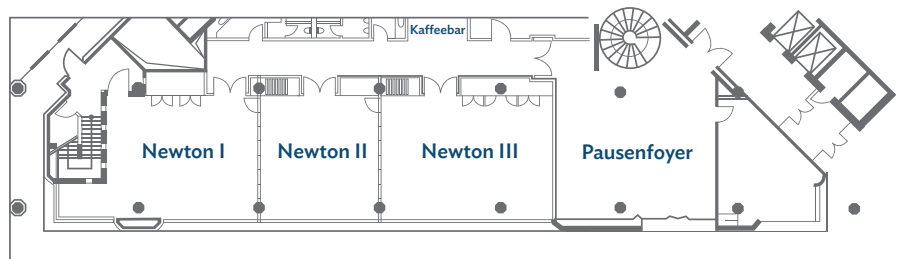

## LOCATIONS

Subway „Oststraße“ 0,2 km  
 City Centre / Königsallee 0,5 km  
 Main Station 0,5 km  
 Old Town 1,0 km  
 Highway 2,7 km  
 Airport 7,0 km  
 Fairground 7,0 km

 hotel nikko düsseldorf

CONFERENCE ROOM	THEATER	CLASSROOM	U-SHAPE	BOARDROOM	CABARET	BANQUET	RECEPTION	AREA IN M <sup>2</sup>	SIZE IN METERS wide x length x high
DA VINCI	bis 350	240	60	42	180	300	350	421	19,5 x 21,6 x 2,45**
GALILEI 1-3	112	60	44	45	54	bis 90	bis 130	143	7,15 x 18,7 x 2,73
GALILEI 1	10	6	/	12	/	10	16	31	7,15 x 4,37 x 2,73
GALILEI 2	18	9	/	12	/	10	16	31	7,15 x 4,39 x 2,73
GALILEI 3	50	25	18	21	24	30	30	69	7,15 x 9,7 x 2,73
GALILEI 1+2	40	25	22	21	24	bis 40	50	62	7,15 x 8,74 x 2,73
GALILEI 2+3	bis 70	47	28	45	42	60	70	101	7,15 x 14,07 x 2,73
FRANKLIN	80	41	24	30	36	bis 50	50	85	7,82 x 11,95 x 2,73
EDISON	bis 35	25	21	20	22	bis 40	35	65	8,64 x 8,64 x 2,73
NEWTON 1	66	30	23	21	30	30	55	88	7,8 x 12,45 x 3,3
NEWTON 2	36	14	16	18	12	20	30	57	7,8 x 7,5 x 3,3
NEWTON 3	77	33	24	30	36	40	70	83	7,8 x 10,73 x 3,3
NEWTON 1-3	240	90	72	74	108	128	200	229	7,8 x 30,68 x 3,3
NEWTON 2+3	164	60	49	48	66	70	120	142	7,8 x 18,23 x 3,3
NEWTON 1+2	141	54	bis 36	48	30	60	100	156	7,8 x 19,95 x 3,3
FOYER NEWTON	bis 80							110	
CURIE*	bis 25	18	16	12	12	20	bis 30	41	4,7 x 8,65 x 3,5
BELL*	bis 25	18	16	12	12	20	bis 30	42	4,7 x 8,9 x 3,5

BOARDROOMS	THEATER	CLASSROOM	U-SHAPE	BOARDROOM	CABARET	BANQUET	RECEPTION	AREA IN M <sup>2</sup>	
IZANAMI*	20	18	15	12	6	10	20	48	
IZANAGI*	25	24	21	18	12	20	35	96	

\* without daylight  
\*\* High max. 4 m