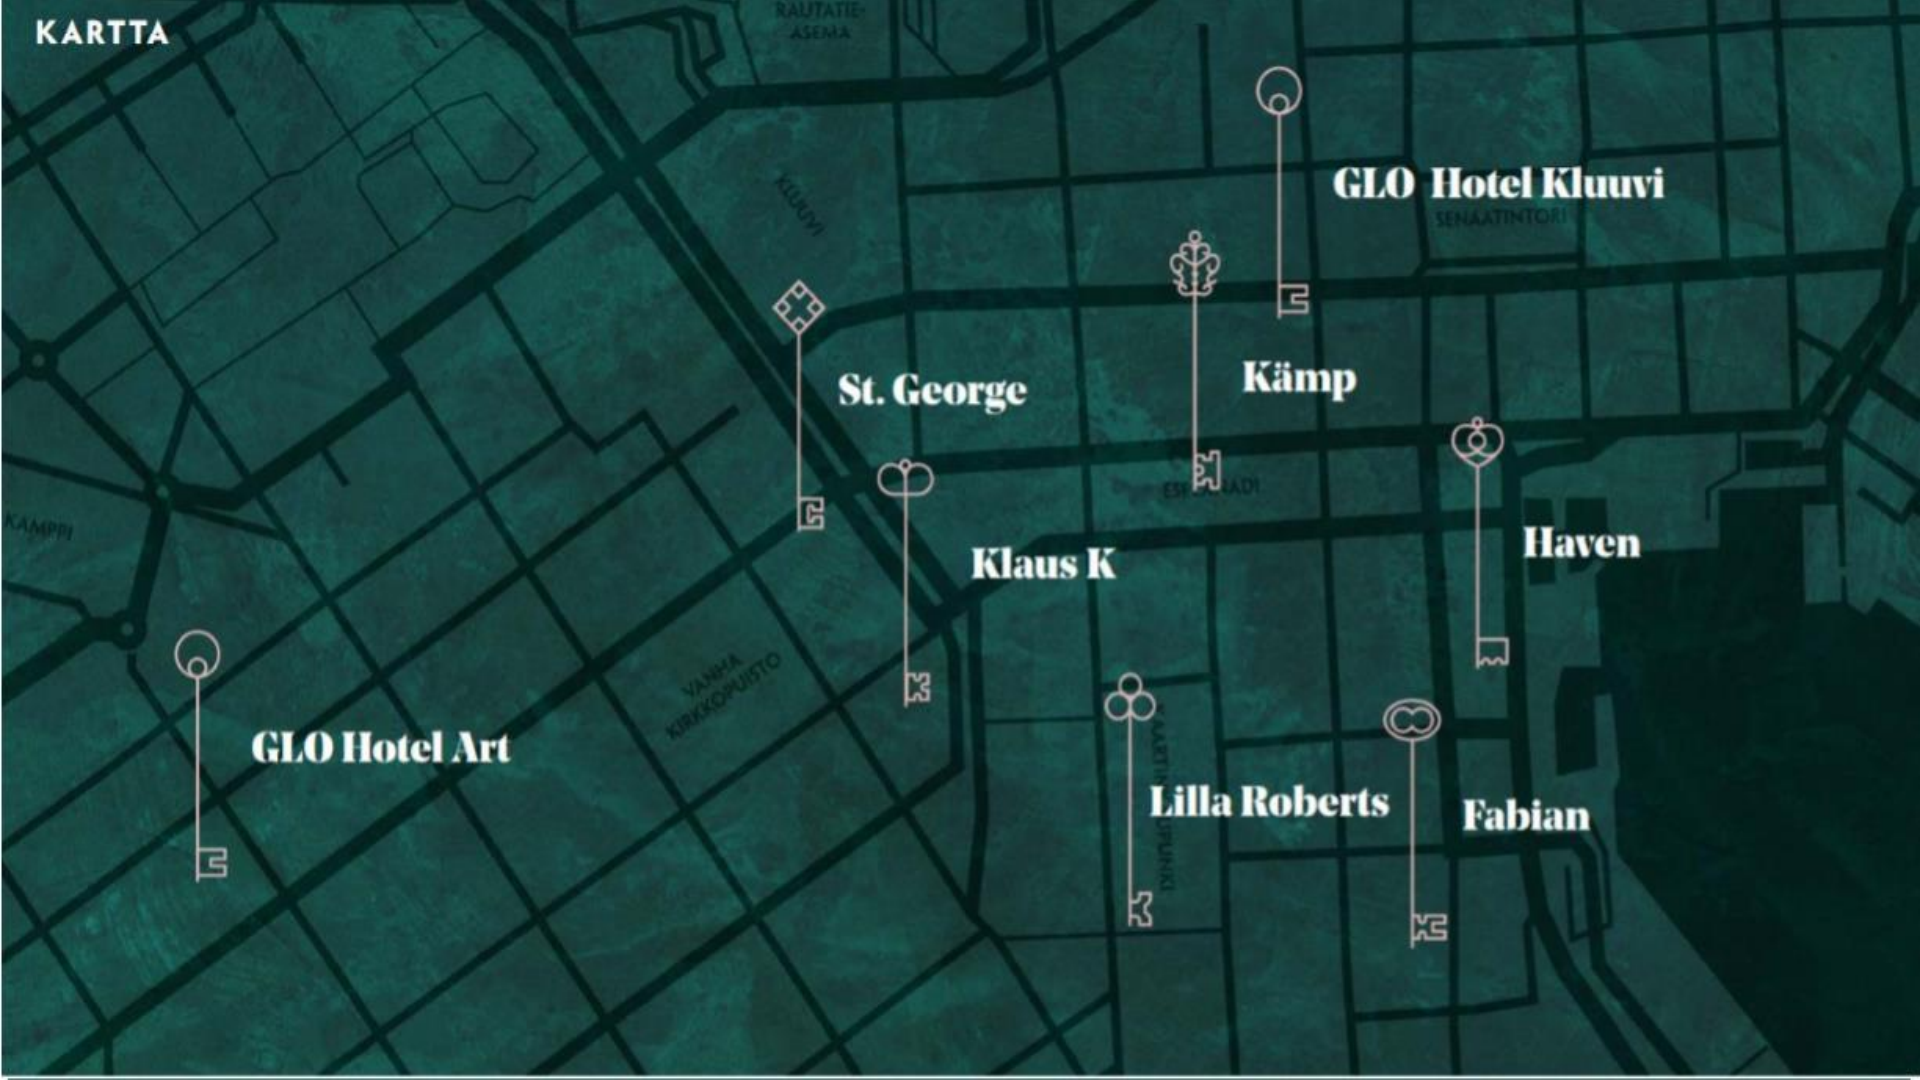

CLARION HOTEL®

NEW HOTELS

# KÄMP

COLLECTION  
HOTELS

9.9.2019

KARTTA

**GLO Hotel Kluuvi**

SENAATINTORI

**St. George**

**Kämp**