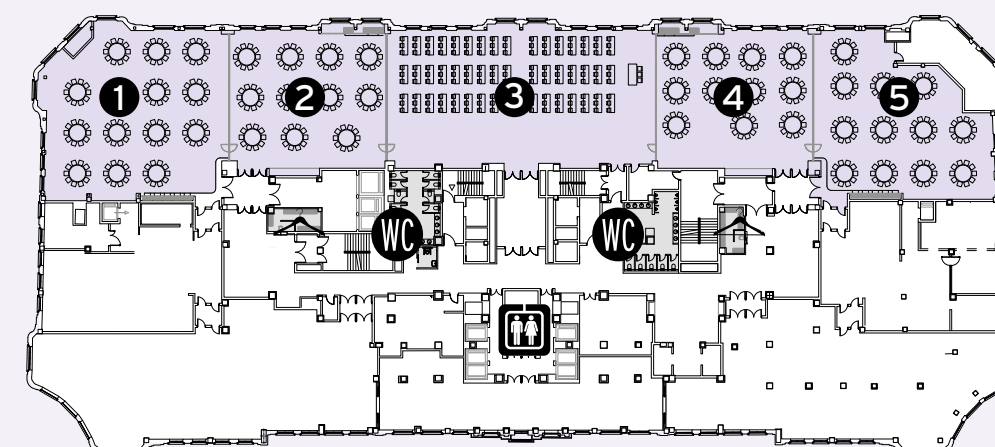

4th floor

SALAS	Área (m2)	Teatro	Escuela	Cabaret	U	Bloque	Banquete 8	Banquete 10	Buffet	Cocktail
Madrid 1	358	350	200	140	64	74	152	190	120	260
Madrid 1-2	620	550	320	260	124	144	296	230	230	480
Madrid 1-3	1046	990	620	410	218	248	488	410	380	820
Madrid 1-4	1306	1230	760	512	278	318	608	730	468	1030
Madrid 1-5	1593	1330	820	568	290	326	688	880	528	1190
Madrid 2	262	240	120	120	60	70	144	150	110	210
Madrid 2-3	688	640	420	270	160	174	328	390	260	550
Madrid 2-4	948	880	560	372	214	244	448	540	348	750
Madrid 2-5	1235	908	620	428	226	252	528	690	408	940
Madrid 3	426	400	250	150	100	104	192	240	150	350
Madrid 3-4	686	640	420	252	160	174	312	390	238	550
Madrid 3-5	973	740	510	308	166	182	392	490	298	720
Madrid 4	260	240	120	102	60	70	120	150	88	210
Madrid 4-5	547	380	210	158	66	80	200	250	148	370
Madrid 5	287	140	90	56	30	30	80	100	60	160