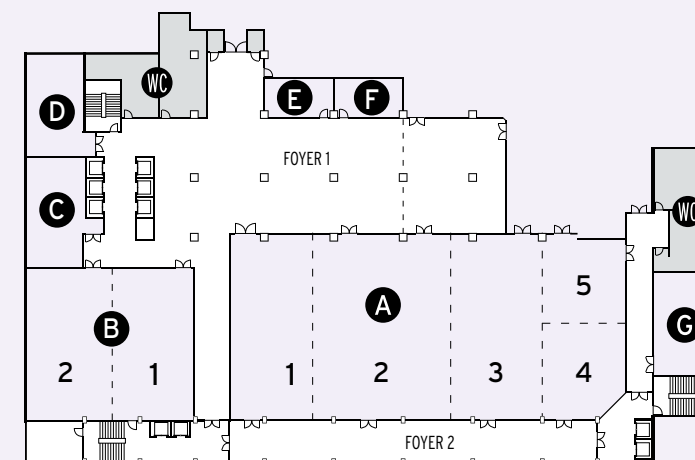

RIU HOTELS & RESORTS

ROOMS FLOOR 2	Area m <sup>2</sup> (p <sup>2</sup> )	Width m (ft)	Length m (ft)	Height m (ft)	Theater	Classroom	U	Banquet	Cocktail
<b>A</b> BARCELONA	928 (9989)	21.3 (70)	45.5 (149)	5 (16)	800	450	N/A	600	800
BARCELONA 1,2	530 (5705)	21.3 (70)	25.3 (83)	5 (16)	450	300	80	300	400
BARCELONA 1	198 (2131)	21.3 (70)	9.4 (31)	5 (16)	120	84	45	80	150
BARCELONA 2	332 (3466)	21.3 (70)	15.9 (52)	5 (16)	300	200	60	200	350
BARCELONA 3	198 (2131)	21.3 (70)	10.6 (34)	5 (16)	120	84	45	80	150
BARCELONA 4,5	180 (1938)	21.3 (70)	9.6 (31)	5 (16)	120	84	45	80	150
BARCELONA 4	90 (969)	10.5 (34)	9.6 (31)	5 (16)	50	30	20	50	70
BARCELONA 5	90 (969)	10.5 (34)	9.6 (31)	5 (16)	50	30	20	50	70
<b>B</b> BERLIN	325 (34598)	19 (62)	35 (115)	5 (16)	300	200	50	150	300
BERLIN 1	159 (1711)	9.3 (31)	17.5 (57)	5 (16)	150	100	30	80	100
BERLIN 2	166 (1787)	9.7 (32)	17.5 (57)	5 (16)	150	100	30	80	100
<b>C</b> AMSTERDAM	81 (872)	6.5 (21)	12.6 (41)	5 (16)	50	30	30	30	50
<b>D</b> MADRID	74 (797)	6.5 (21)	11.6 (38)	5 (16)	50	30	30	30	50
<b>G</b> MALLORCA	75 (807)	6.5 (21)	11.8 (38)	5 (16)	50	30	10	30	50
<b>F</b> PARIS	34 (366)	4.4 (14)	7.8 (26)	2.5 (8)	25	15	10	20	N/A
<b>E</b> LONDRES	34 (366)	4.4 (14)	7.8 (26)	2.5 (8)	N/A	N/A	10	N/A	N/A
FOYER 1	524 (5640)	N/A	N/A	N/A	N/A	N/A	N/A	N/A	N/A
FOYER 2	210 (2260)	N/A	N/A	N/A	N/A	N/A	N/A	N/A	N/A