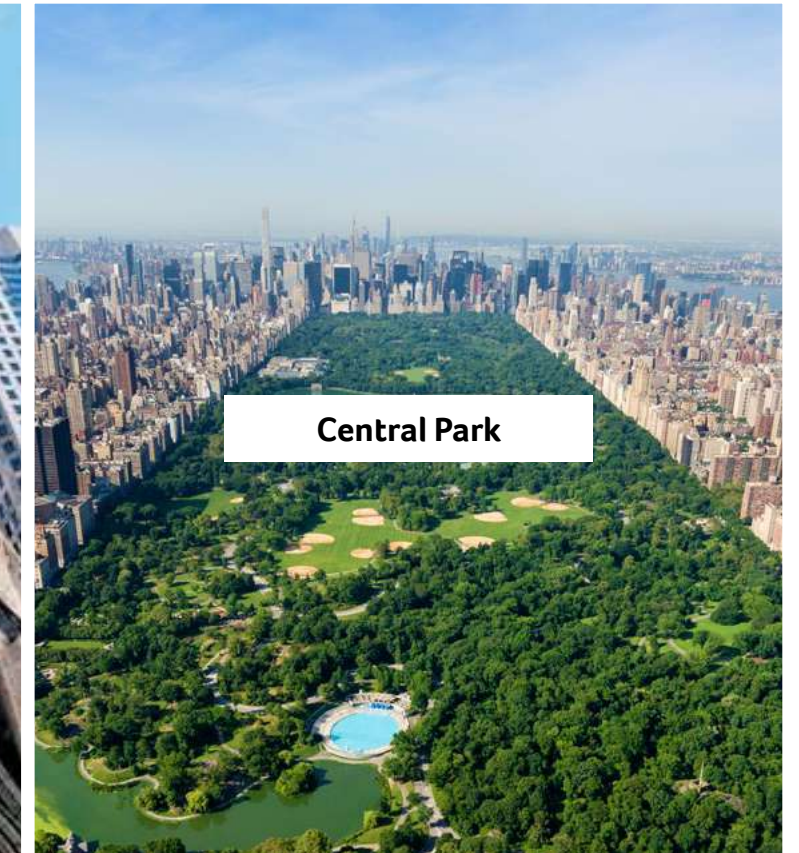

Central Park