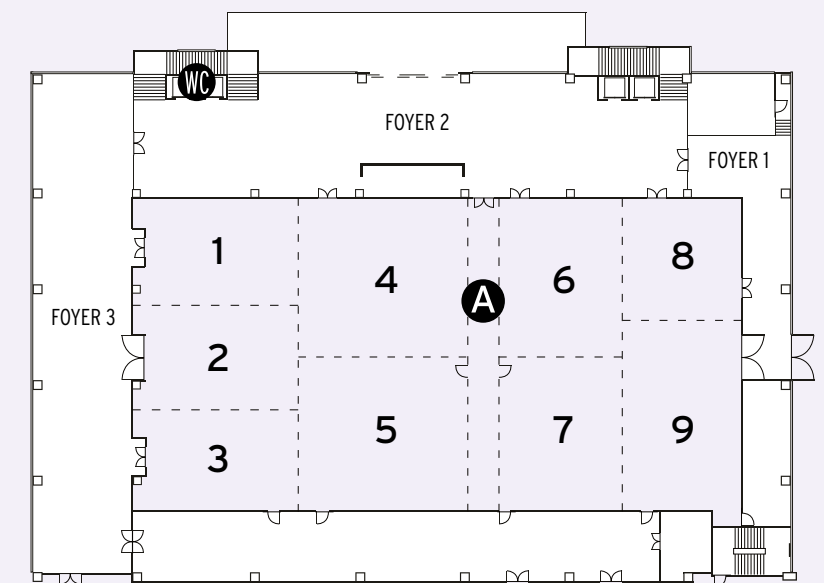

PLANTA BAJA