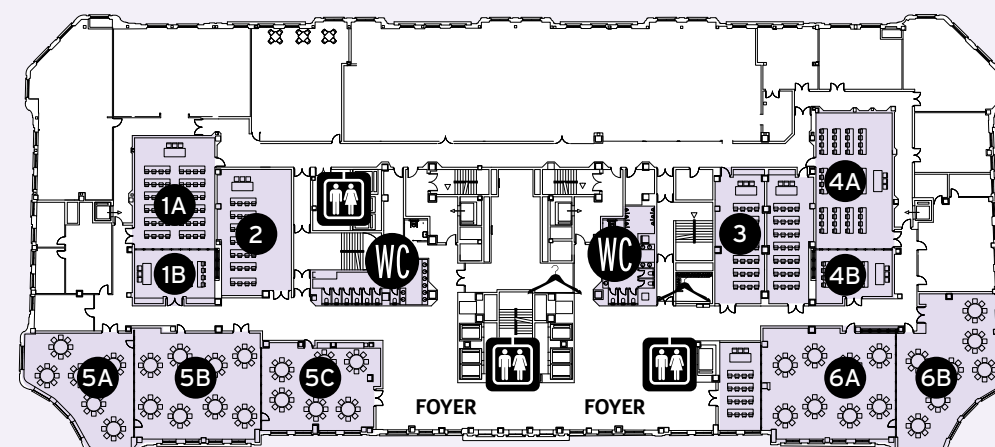

### 3rd floor

SALAS	Área (m2)	Teatro	Escuela	Cabaret	U	Bloque	Banquete 8	Banquete 10	Buffet	Cocktail
<b>1A Cibeles</b>	105	100	80	48	33	26	56	70	40	90
<b>1B Puerta del Sol</b>	50	30	20	16	15	12	16	20	-	25
<b>1AB C + PS</b>	155	130	100	64	48	38	72	90	40	115
<b>2 Plaza Mayor</b>	101	60	48	32	21	22	32	40	18	50
<b>3 Chamberi</b>	72	50	36	24	27	28	32	40	-	40
<b>4A Neptuno</b>	121	110	90	48	33	26	56	70	40	95
<b>4B Puerta de Alcalá</b>	45	30	20	16	15	12	16	20	-	25
<b>4AB N + PA</b>	166	140	110	64	48	38	72	90	40	120
<b>5A Princesa</b>	112	35	30	32	26	20	40	50	27	50
<b>5B Colón</b>	157	80	48	32	28	28	48	60	32	80
<b>5C Retiro</b>	113	35	30	32	20	20	40	50	16	30
<b>5AB P + C</b>	269	115	78	64	54	48	88	110	59	130
<b>5ABC P + C + R</b>	382	150	108	96	74	68	128	160	75	160
<b>5BC C + R</b>	270	115	78	64	48	48	88	110	48	110
<b>6A Callao</b>	158	80	48	32	28	28	48	60	32	80
<b>6B Gran Vía</b>	147	35	30	32	26	20	40	50	27	50
<b>6ABC + GV</b>	305	115	78	64	54	48	88	110	59	130