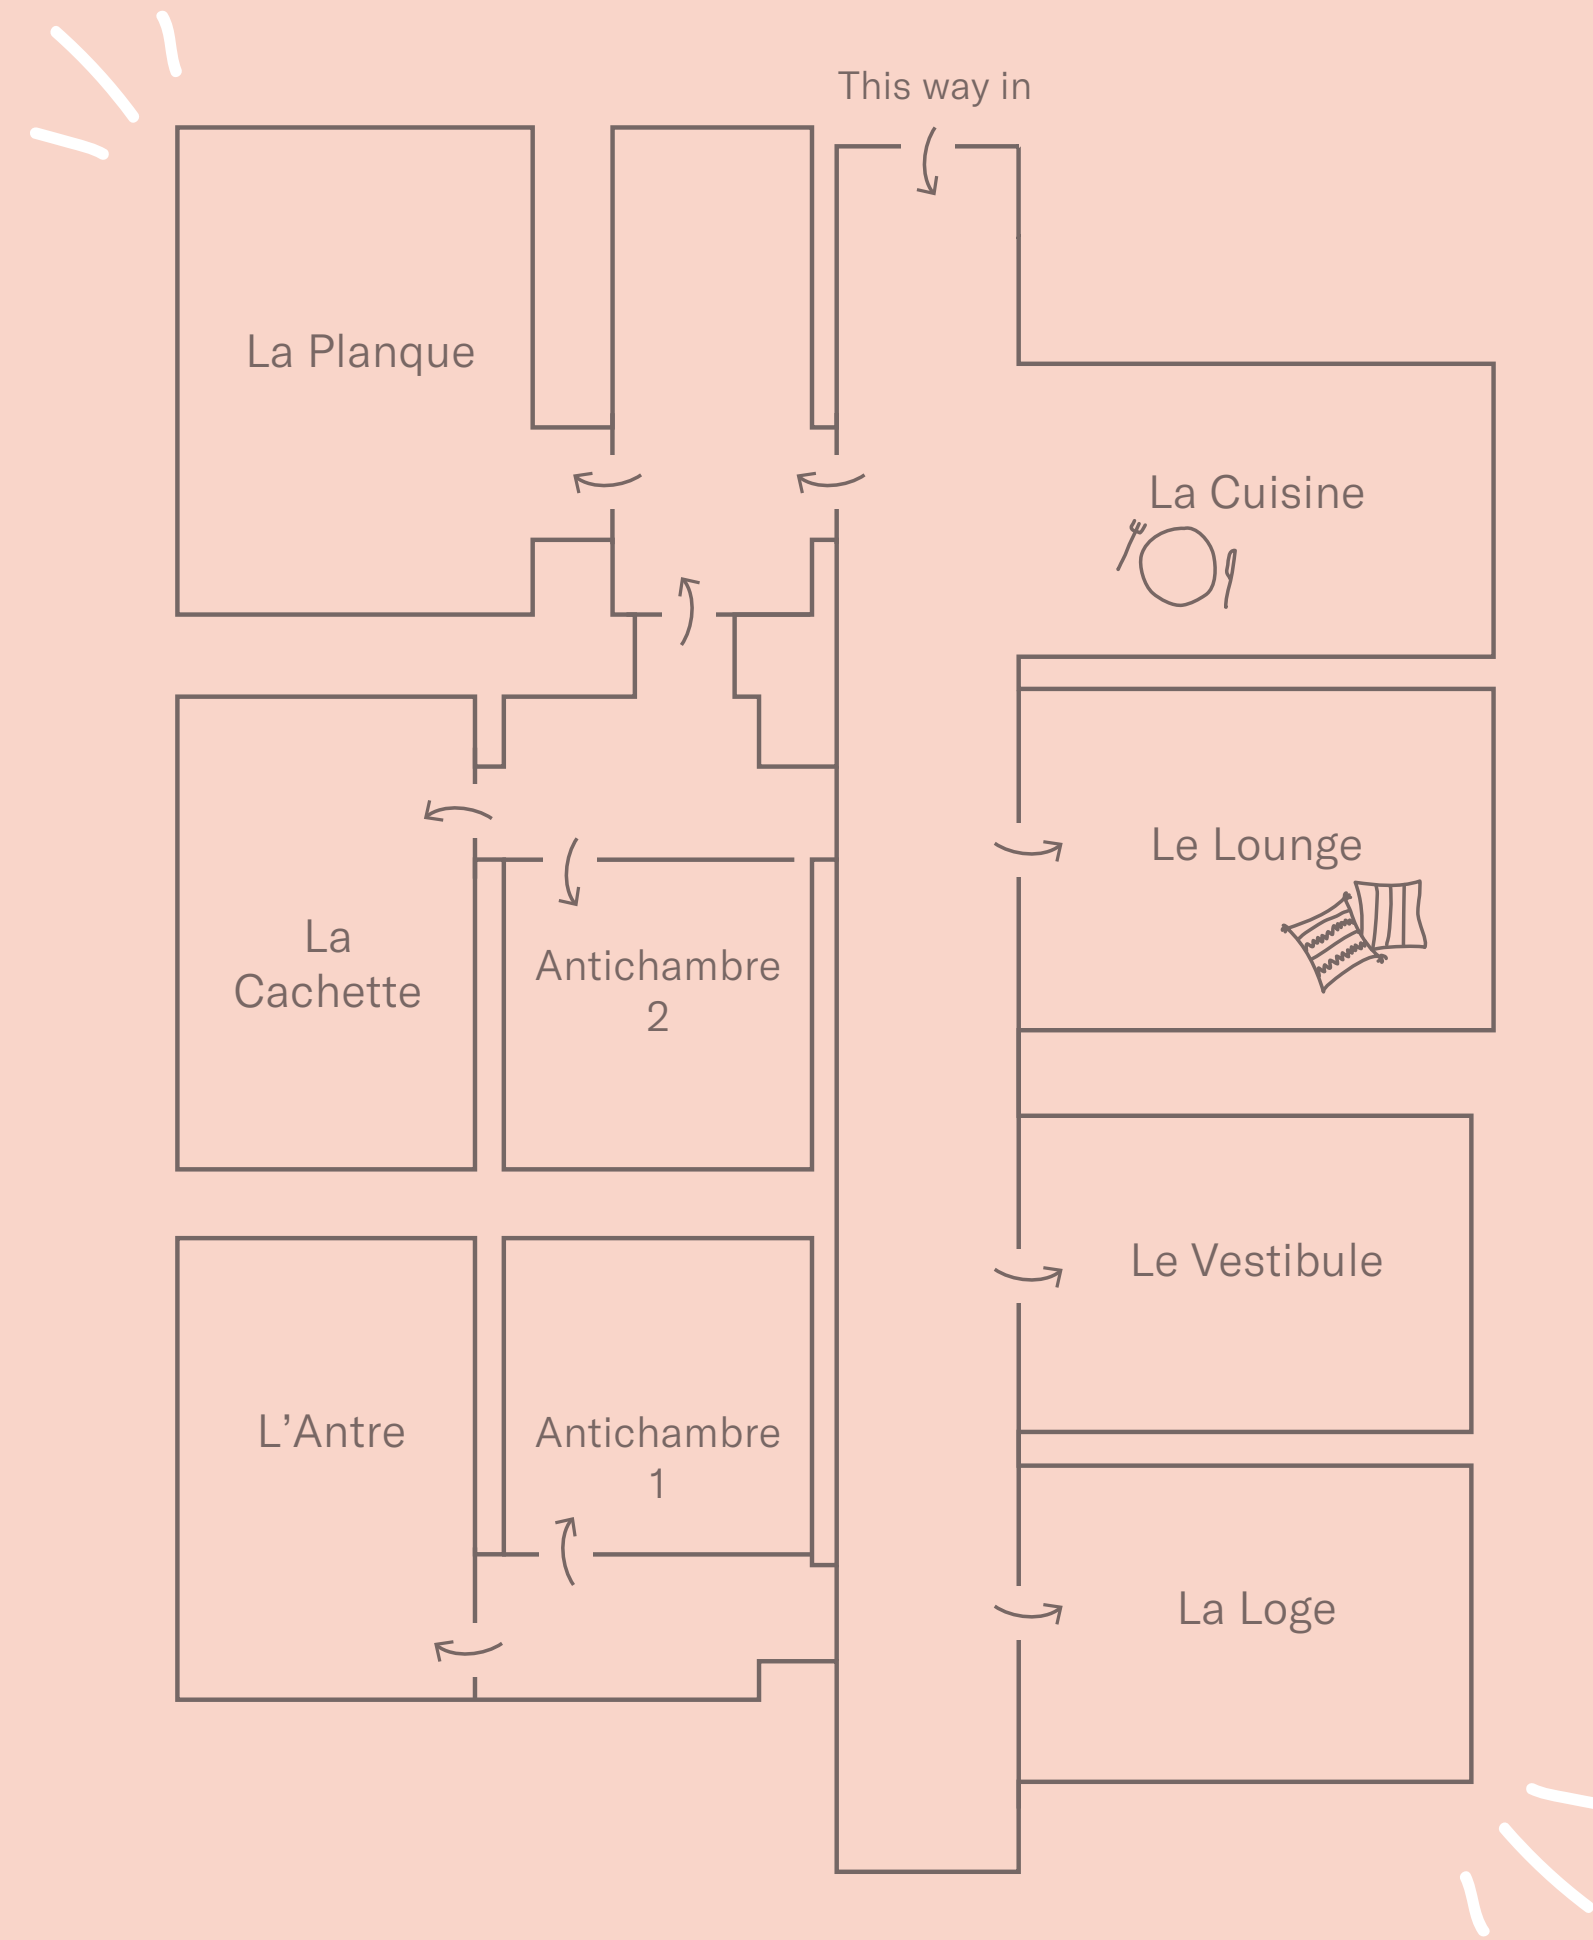

# L'Appartement | 7 rooms

Room	DIMS (sqm)	Boardroom	Theatre	Casual	Private Dining
La Cuisine	17	—	—	20	—
Le Lounge	14	—	—	15	—
Le Vestibule	17	12	20	15	12
La Loge	15	12	20	15	12
L'Antichambre 1	8	4	—	—	4
L'Antre	12	12	15	11	12
L'Antichambre 2	8	4	—	—	4
La Cachee	13	12	15	13	12
La Planque	17	14	25	16	14
L'Appartement	182	—	—	100	—